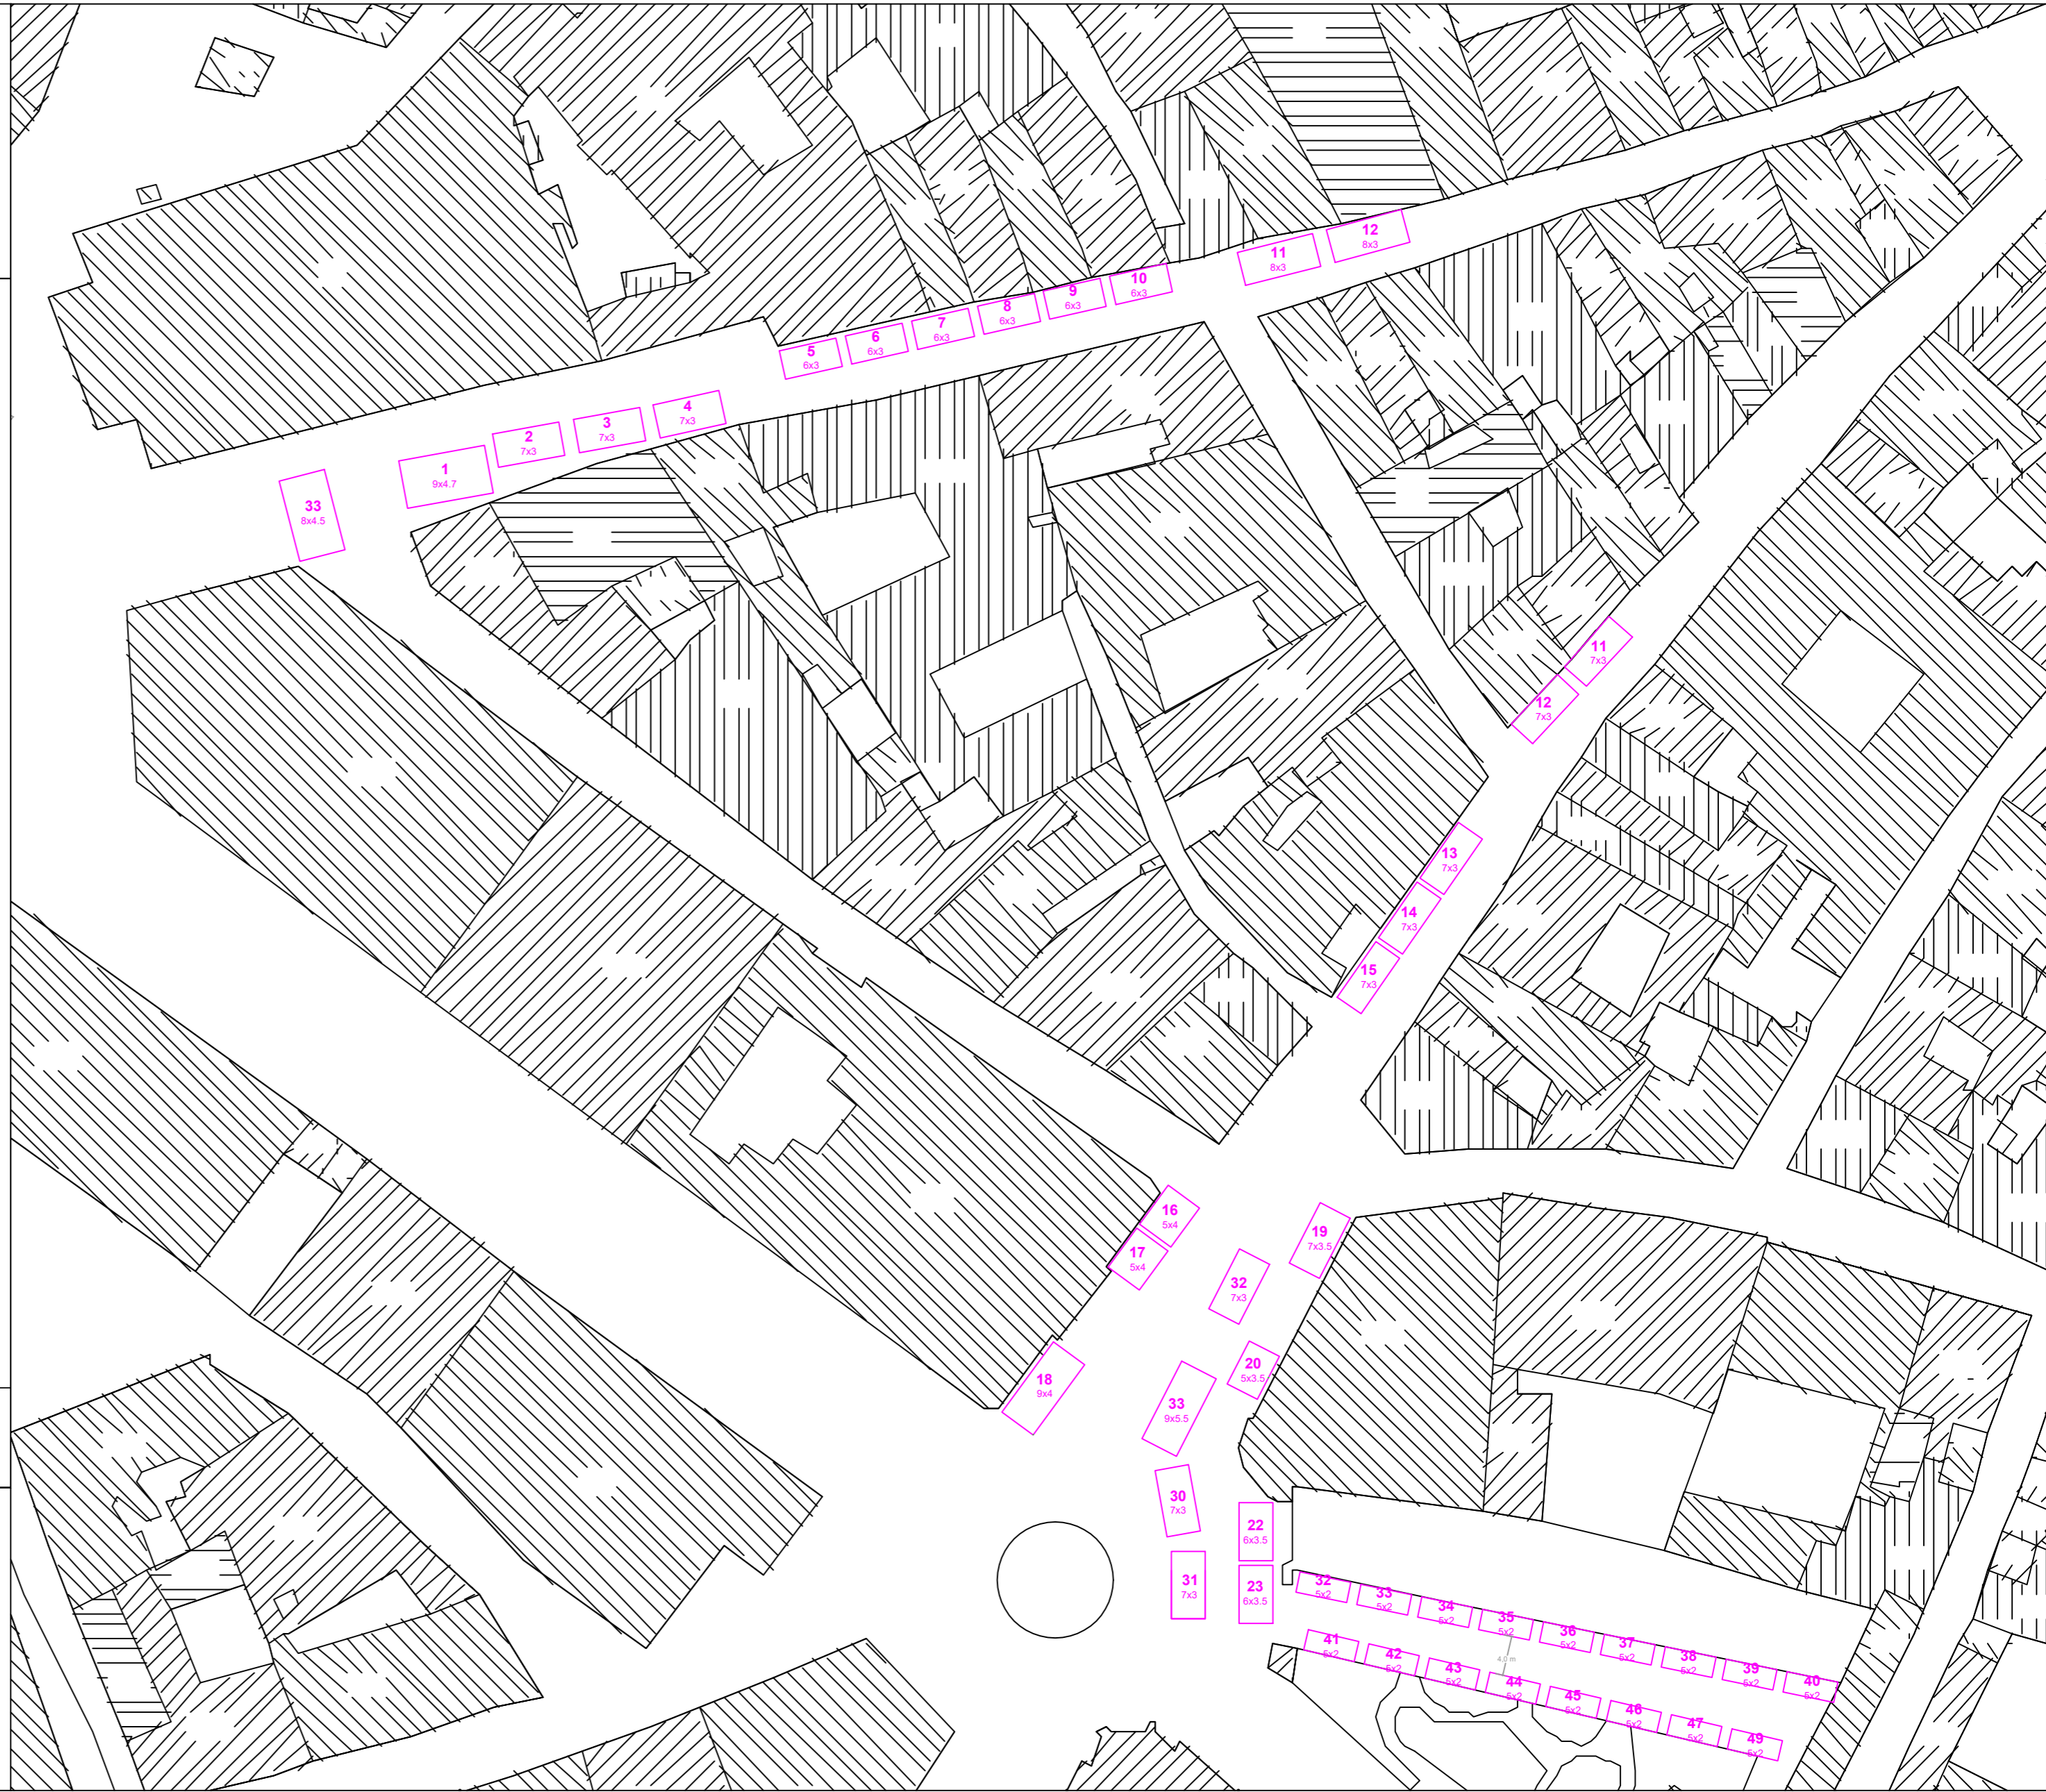

UBICAZIONE COMMERCianti SU AREE PUBBLICHE MERCATO SETTIMANALE DEL GIOVEDI'

LEGENDA:

 POSTEGGIO MERCATALE

DATA	SCALA	AGGIORNAMENTO
GIUGNO 2021		